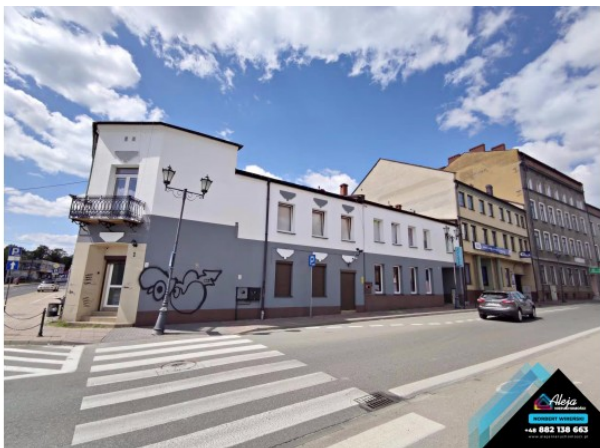

LOKAL NA WYNAJEM CZĘSTOCHOWA, NADRZECZNA 235 m² - 5 000 PLN

Numer oferty: 1096

Typ transakcji	Wynajem	Cena	5 000 PLN
Powierzchnia	235 m²	Cena za m ²	21 PLN / m²
Standard wykończenia	bardzo dobry	Stan lokalu	bardzo dobry
Typ budynku	kamienica	Rynek	wtórny