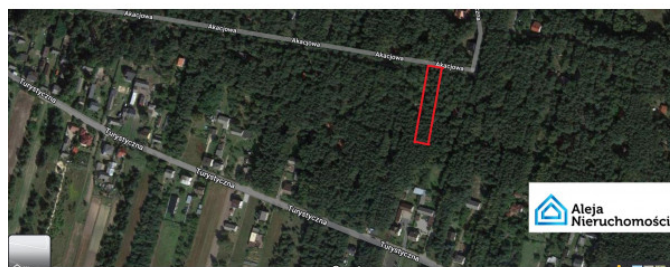

DZIAŁKA NA SPRZEDAŻ KŁOBUCKI, MIEDŹNO, WŁADYSŁAWÓW 1 343 m² - 89 000 PLN

Krzysztof Ślęzak
571 235 030

Numer oferty: 777

| | | | |
|----------------|----------------------------|------------------------|-------------------------------|
| Typ transakcji | Sprzedaż | Cena | 89 000 PLN |
| Powierzchnia | 1 343 m² | Cena za m ² | 66 PLN / m² |
| Przeznaczenie | rekreacyjna | Typ działki | rekreacyjna |
| Szerokość | 11 | Długość | 111 |