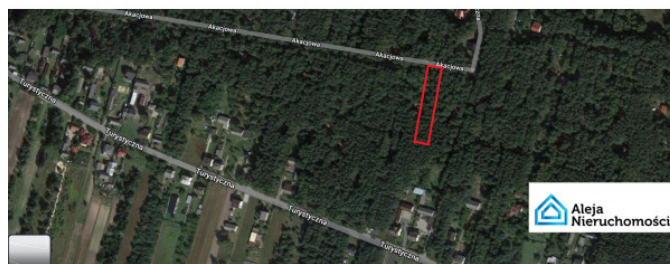

DZIAŁKA NA SPRZEDAŻ KŁOBUCKI, MIEDŹNO, WŁADYSŁAWÓW 1 343 m² - 89 000 PLN

Krzysztof Ślęzak
571 235 030

Numer oferty: 777

Typ transakcji	Sprzedaż	Cena	89 000 PLN
Powierzchnia	1 343 m²	Cena za m ²	66 PLN / m²
Przeznaczenie	rekreacyjna	Typ działki	rekreacyjna
Szerokość	11	Długość	111