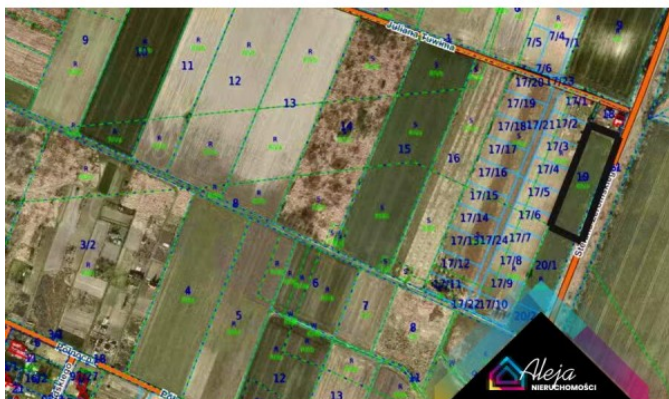

DZIAŁKA NA SPRZEDAŻ

OLEŚNICKI, BIERUTÓW, ŻEROMSKIEGO

3 646 m² - 330 000 PLN

Numer oferty: 1208

Typ transakcji	Sprzedaż	Cena	330 000 PLN
Powierzchnia	3 646 m²	Cena za m ²	91 PLN / m²
Przeznaczenie	mieszkaniowo-usługowe	Typ działki	budowlana
Szerokość	32	Długość	114